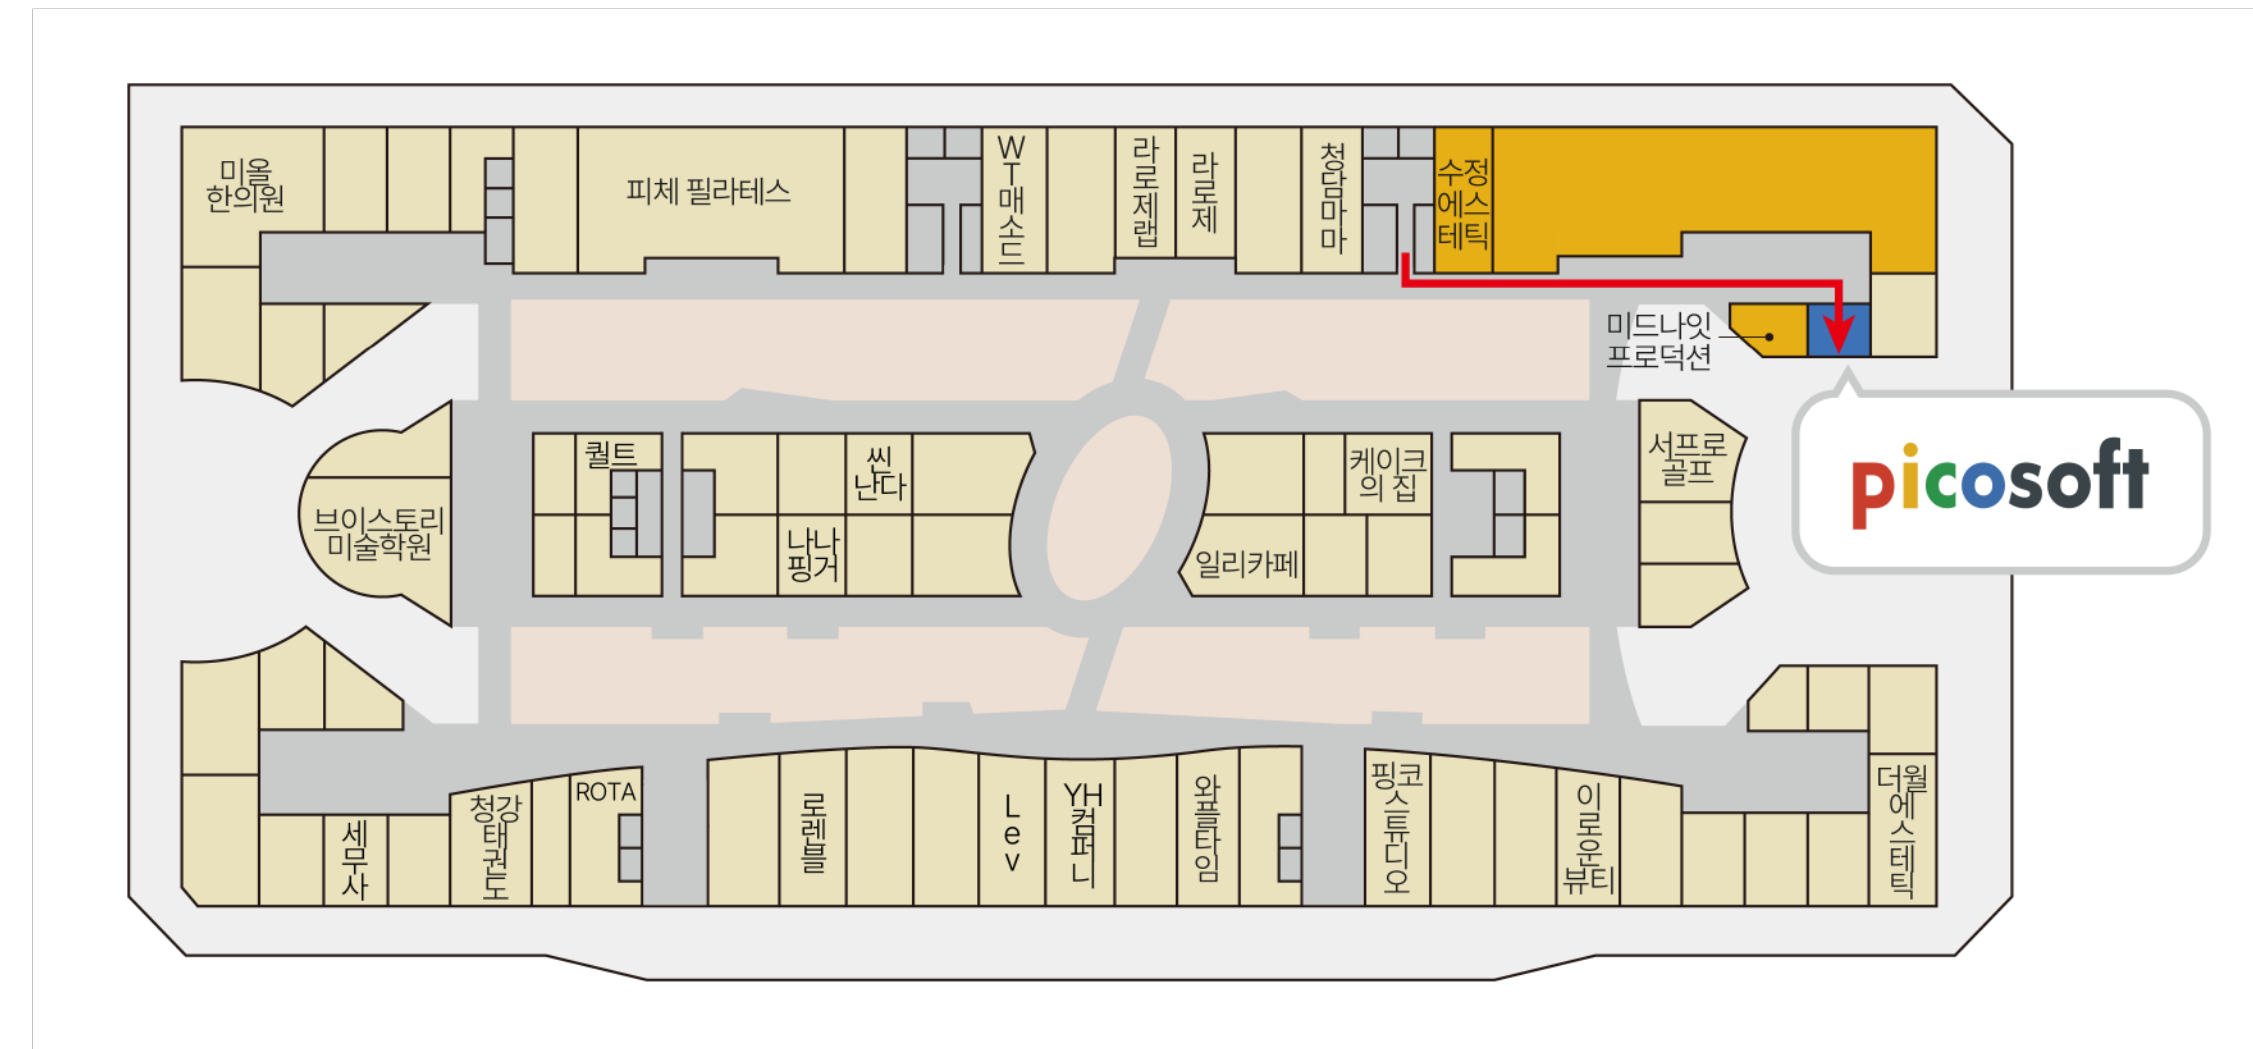

## 4층 평면도

 1층 스트리트쉼스 옆 엘리베이터를 이용해 4층으로 오시면 됩니다.

 지하 2층 C05 구역 주변에 주차하시고 바로 앞 문으로 들어오세요.  
EV2(엘리베이터 4, 5호기)를 이용하세요.

picosoft  
THANK YOU

경상남도 양산시 물금읍 증산역로 177  
라피에스타 4층 제4-086호

TEL : 070-8706-6331  
FAX : 055-367-3371